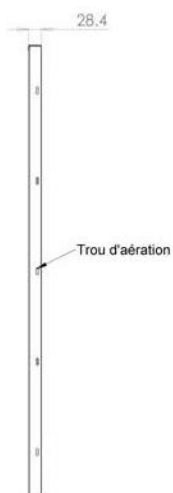

VISSERIE NON FOURNIE

FACE AVANT

FACE ARRIERE

Trou de fixation pour vis Ø6

N (1:1)

Isolant en Silicate de calcium

	Ø Conduit de poêle	80 mm	100 mm	125 mm	150 mm	180 mm	200 mm
Distance de sécurité minimale	Sans protection thermique murale	37,5 cm	37,5 cm	37,5 cm	45 cm	54 cm	60 cm
	Avec plaque murale <b>Le Marquier</b>	<b>30 cm</b>					