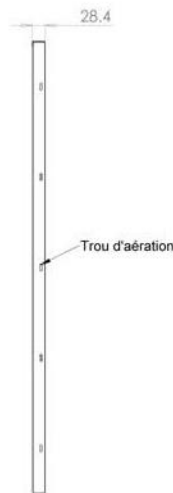

GELEVERD ZONDER BEVESTIGINGSMATERIAAL

ACHTERZIJD

Isolatie in calcium silicaat

Dank u voor het kopen van dit product.

Raadpleeg en volg zorgvuldig de instructies in deze handleiding vóór gebruik. Voer geen aanpassingen aan het toestel uit. Bij storing of beschadiging van een onderdeel, bel onze dienst na verkoop sav@lemarquier.com

lemarquier.com