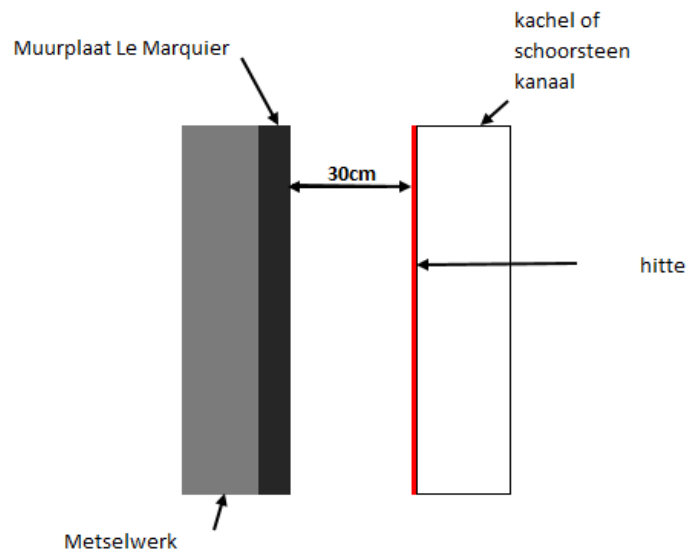

GELEVERD ZONDER BEVESTIGINGSMATERIAAL

ACHTERZIJD

Isolatie in calcium silicaat

Dank u voor het kopen van dit product.

Raadpleeg en volg zorgvuldig de instructies in deze handleiding vóór gebruik. Voer geen aanpassingen aan het toestel uit. Bij storing of beschadiging van een onderdeel, bel onze dienst na verkoop sav@lemarquier.com

lemarquier.com