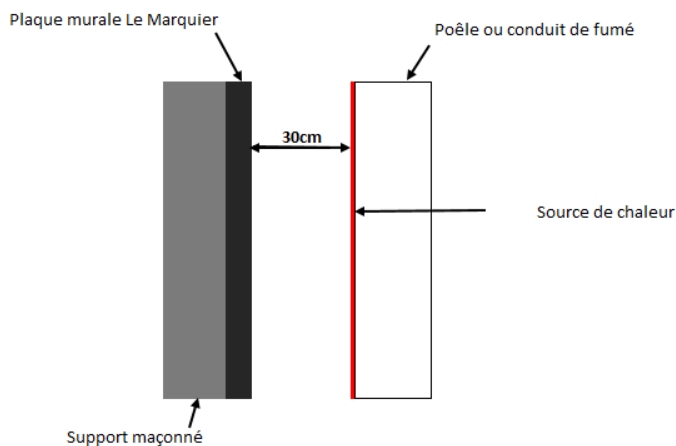

VISSERIE NON FOURNIE

FACE AVANT

FACE ARRIERE

Trou de fixation pour vis Ø6

N (1:1)

Isolant en Silicate de calcium

	Ø Conduit de poêle	80 mm	100 mm	125 mm	150 mm	180 mm	200 mm
Distance de sécurité minimale	Sans protection thermique murale	37,5 cm	37,5 cm	37,5 cm	45 cm	54 cm	60 cm
	Avec plaque murale <b>Le Marquier</b>	<b>30 cm</b>					