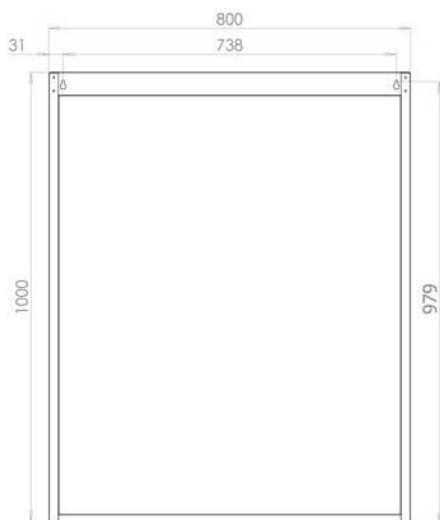

VISSERIE NON FOURNIE

FACE AVANT

FACE ARRIERE

Trou de fixation pour vis Ø6

N (1:1)

Isolant en Silicate de calcium

	Ø Conduit de poêle	80 mm	100 mm	125 mm	150 mm	180 mm	200 mm
Distance de sécurité minimale	Sans protection thermique murale	37,5 cm	37,5 cm	37,5 cm	45 cm	54 cm	60 cm
	Avec plaque murale <b>Le Marquier</b>	<b>30 cm</b>					