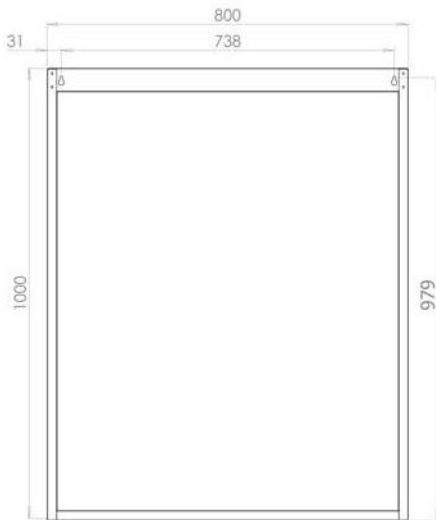

DIMENSIONS