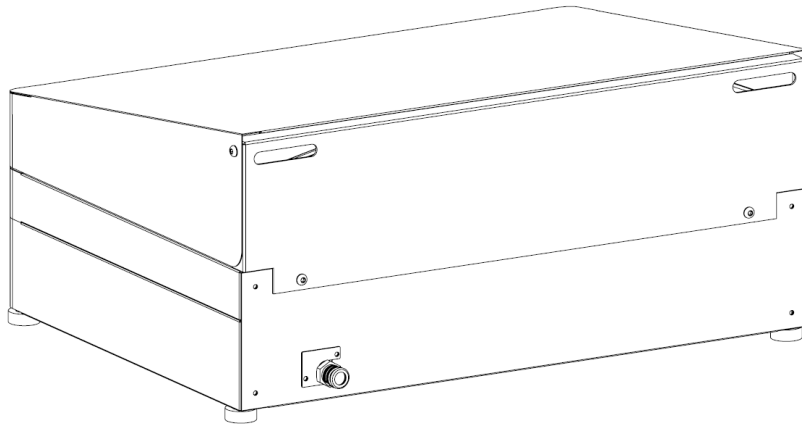

3.

01.10.18

FR EN NL

NOTICE DE MONTAGE INSTRUCTIONS / HANDLEIDING

COUVERCLE 60 SIGNATURE ALLURE 60 SIGNATURE ALLURE HOODS 60 SIGNATURE ALLURE DEKSEL

Réf. COSA60E – COSA60i

Pour toute réclamation Complaints / Indien u een klacht heeft