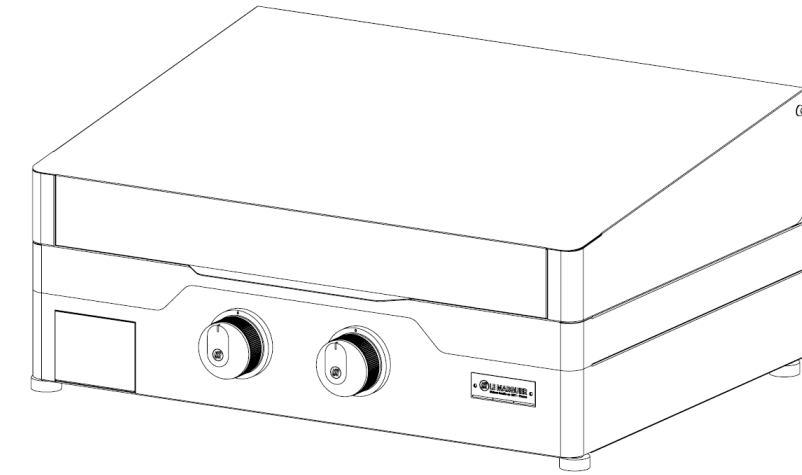

3.

01.10.18

FR EN NL

NOTICE DE MONTAGE INSTRUCTIONS / HANDLEIDING

COUVERCLE 60 SIGNATURE ALLURE 60 SIGNATURE ALLURE HOODS 60 SIGNATURE ALLURE DEKSEL

Réf. COSA60E – COSA60i

Pour toute réclamation Complaints / Indien u een klacht heeft

Pièces incluses Supplied parts / Meegeleverde onderdelen :

Montage Assembly / Montage :

2 x VIS0040

4 x VIS0019

2 x COM0103

2 x COM0104

Pochette de Vis Inox
POC0019

N° Repère	Réf. Pièce	Description	Qté
1	19480017A	Couvercle	1
2	19480018A	Arrière	1